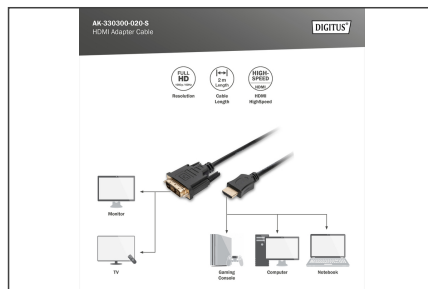

More images: