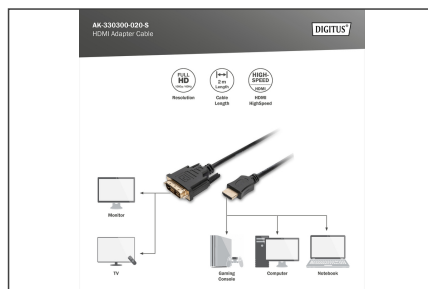

More images:

Safety notes

- When plugging and unplugging the cable, only grasp the plug and do not pull directly on the cable.