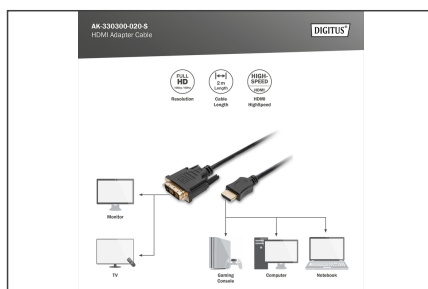

More images:

Safety notes

- Quando si collega e scollega il cavo, afferrare solo la spina e non tirare direttamente il cavo.
- I cavi non devono essere attorcigliati in modo brusco o piegati ad angolo retto, poiché ciò può danneggiare i fili interni e causare guasti.