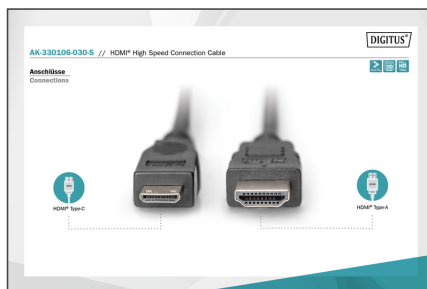

More images: