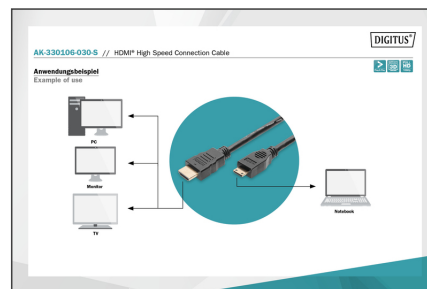

More images: