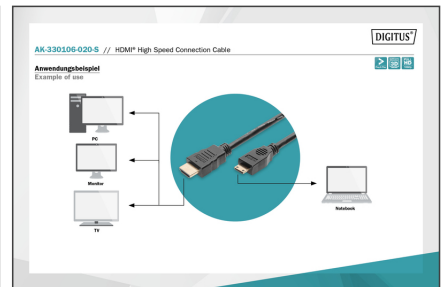

More images: