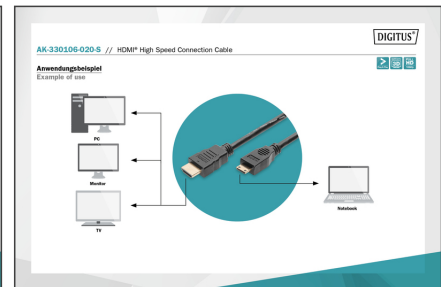

More images: