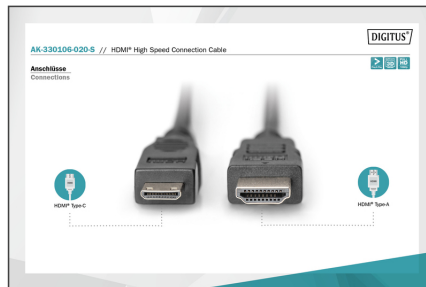

More images: