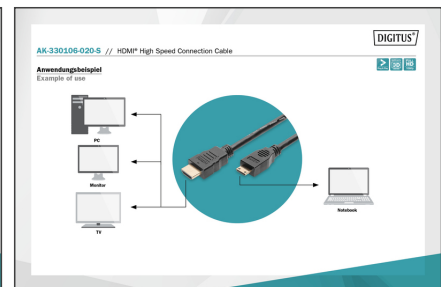

More images: