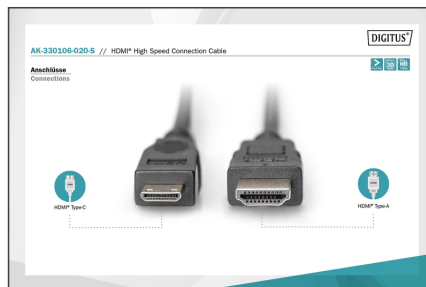

More images: