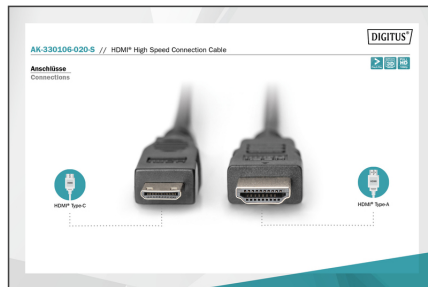

More images: