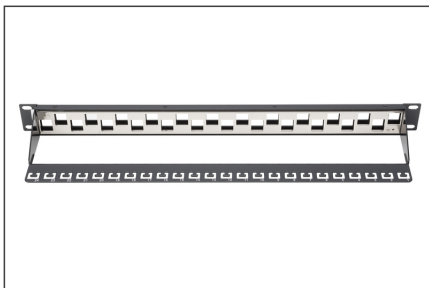

More images:

Safety notes

- Protect product from moisture