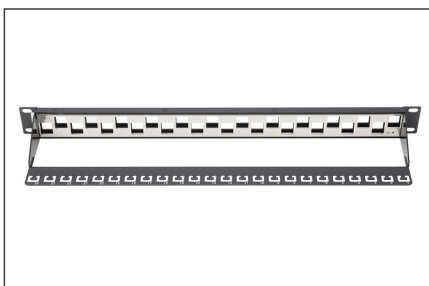

More images:

Safety notes

- Protect product from moisture