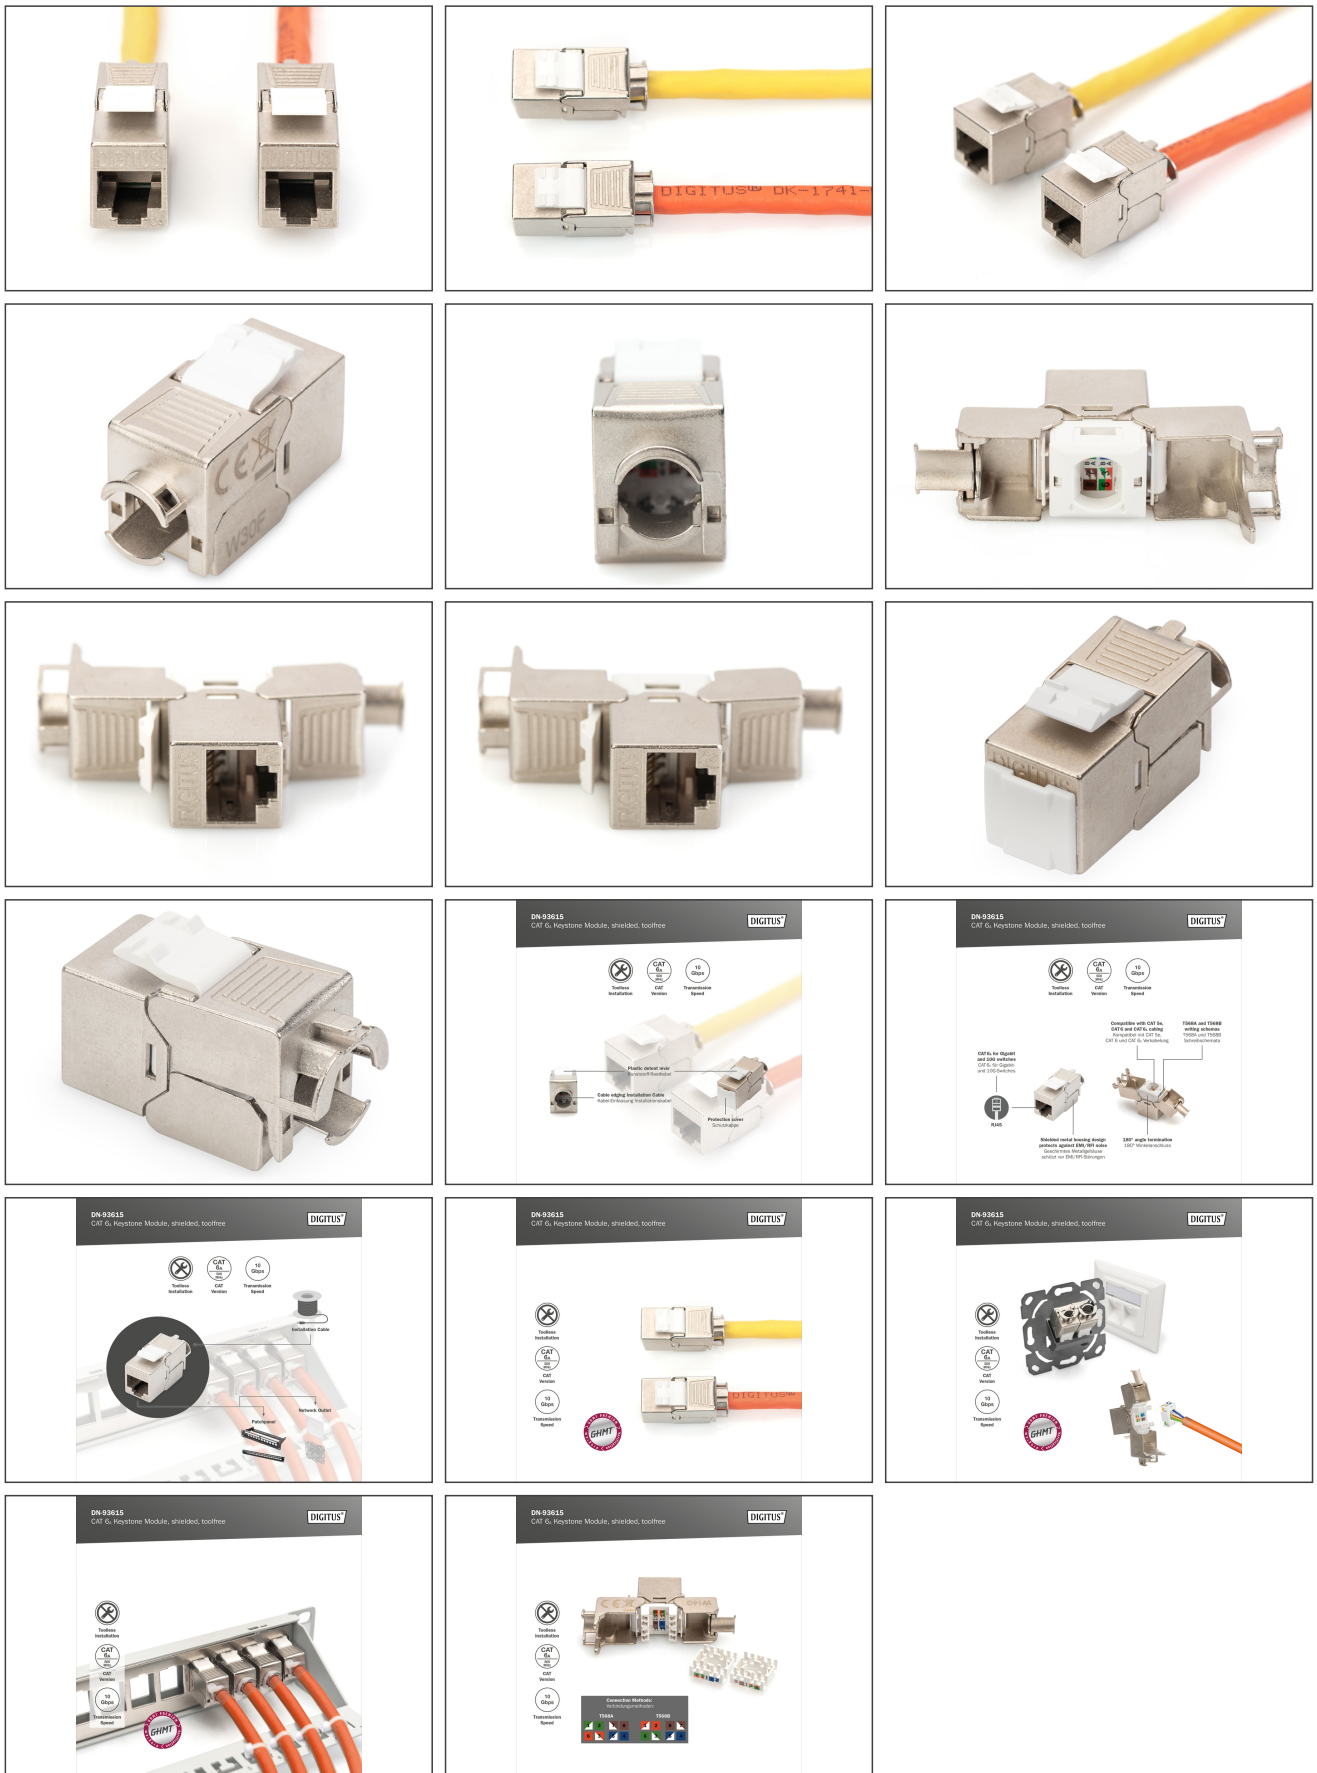

More images: