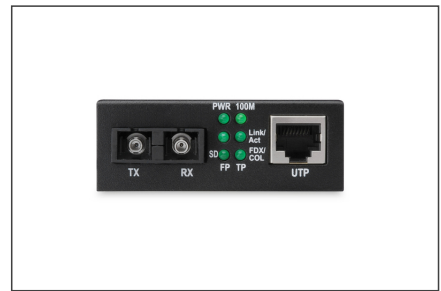

More images: