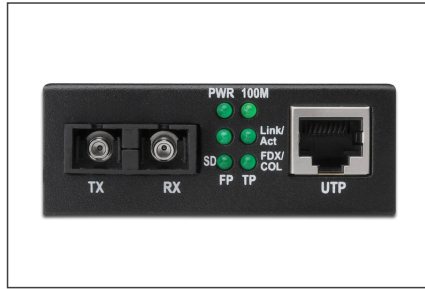

More images: