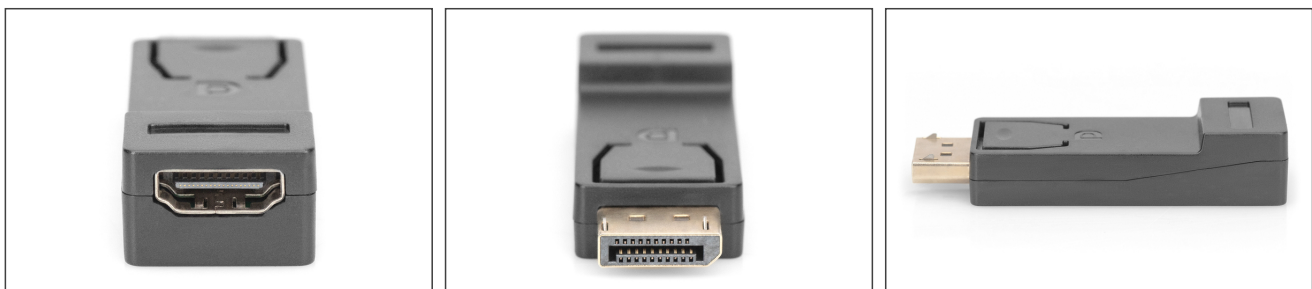

More images: