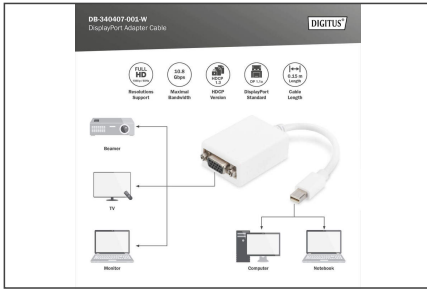

Safety notes

- Kabloyu takarken ve çıkarırken, sadece fişi tutun ve kabloyu doğrudan çekmeyin.
- Kablolar keskin bir şekilde kıvrılmamalı veya dar açılarla bükülmemelidir, çünkü bu iç tellere zarar verebilir ve arızalara yol açabilir.
- Yalıtıma ve kablo içindeki tellere zarar verebileceğinden, kabloların gerilme yükü altında olmadığından emin olun.
- Kabloların mekanik olarak kolayca hasar görebilecekleri alanlara dökşenmediğinden emin olun.
- Kablolar aşırı yüksek veya çok düşük sıcaklıklara sahip ortamlarda kullanılmamalıdır. Kablonun maksimum çalışma sıcaklığı ile ilgili ürün bilgilerine dikkat edin
- Kablolarda çatlak, bükülme veya aşınma belirtileri gibi görünür hasarlar olup olmadığını düzenli olarak kontrol edin. Arızaları, kısa devreleri ve hatta elektrik çarpmalarını önlemek için arızalı kablolar derhal değiştirilmelidir.

EU responsible person

EU based economic operator ensuring the product complies with the required regulations.

ASSMANN Electronic GmbH
Auf dem Schüffel 3
Lüdenscheid, Germany
<https://www.assmann.com>
info@assmann.com