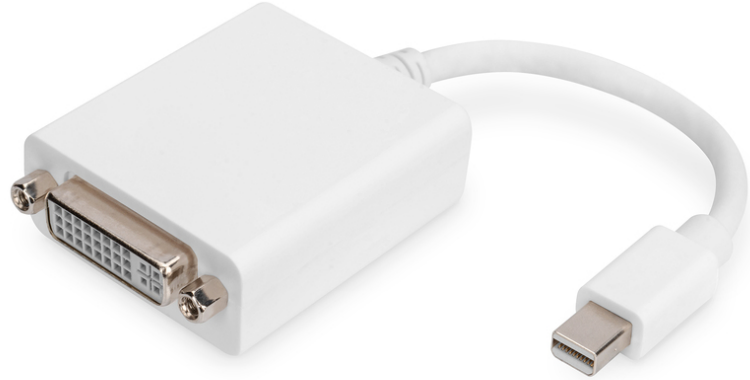

DIGITUS Mini DisplayPort Adaptörü / Dönüştürücü, DVI-I üstünde Mini DP

DB-340406-001-W
EAN 4016032292449

DisplayPort adaptör kablosu, mini DP - DVI (24+5) St/Bu, 0,15 m, DP 1.2 uyumlu,

DIGITUS®'un Mini DisplayPort adaptörü, Mini DP formayı yüksek çözünürlüklü video sinyallerini DVI formatına dönüştürmektedir. Her tür uyumlu cihaz Mini DP bağlantısıyla bağlanabilmektedir, çıkış adaptörün DVI arayüzü üzerinden gerçekleşir. Thunderbolt 1 veya 2 arayüzlü cihazlar da bağlanabilir. Maksimum çözünürlük Full HD'de (1080p) 60 Hz'lik bir görüntü tekrarlama oranıdır. Kompakt tasarımı, mobil kullanım için idealdir.

Adaptör, Mini DisplayPort sinyallerini DVI sinyallerine dönüştürmektedir

- Maksimum çözünürlük: 1920 x 1080p / 60 Hz
- Desteklenen iletim modları: RBR, HBR, HBR2
- Maksimum bant genişliği: 10,8 Gbps
- HBR Sürümü/aktarım modu; HBR1 (2,70 Gbit/s per lane)
- HDCP Sürümü: HDCP 1.3

- AWG: 32
- DisplayPort standart: DisplayPort 1.1a
- Ferrit filtre: yok
- HDTV Standart: Full HD
- Kapaklar: kalıplanmış
- Kenetlenme: yok
- Konektör 1: Mini DP, fiş
- Konektör 2: DVI-I, (24+5), jak
- Konektör yüzeyi: nikel kaplama
- Renkli kablo: beyaz
- Uzunluk: 0.15 m
- AOC - Aktif Optik Kablo: no
- Koruma: Çift koruma