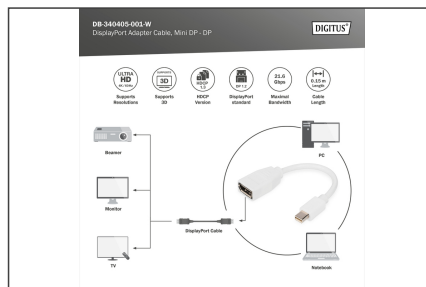

More images: