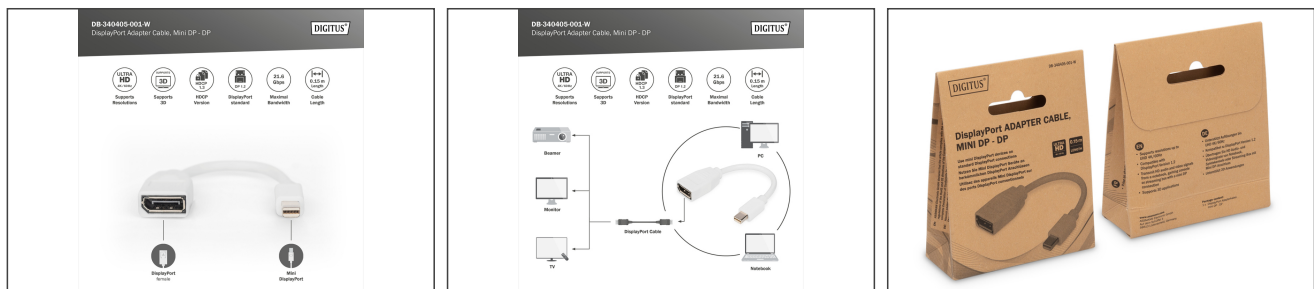

More images: