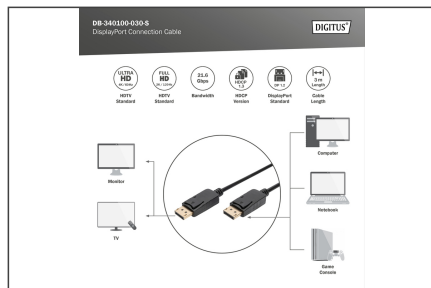

More images:

Safety notes

- When plugging and unplugging the cable, only grasp the plug and do not pull directly on the cable.
- Cables must not be kinked sharply or bent at tight angles, as this can damage the inner wires and lead to failures.
- Make sure that the cables are not under tensile load, as this can damage the insulation and the wires inside the cable.