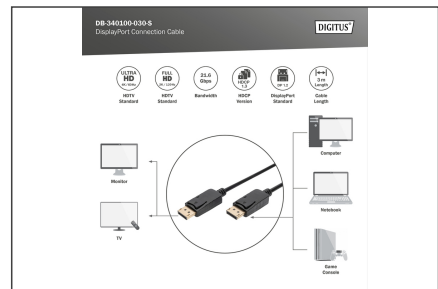

More images:

Safety notes

- When plugging and unplugging the cable, only grasp the plug and do not pull directly on the cable.
- Cables must not be kinked sharply or bent at tight angles, as this can damage the inner wires and lead to failures.
- Make sure that the cables are not under tensile load, as this can damage the insulation and the wires inside the cable.
- Ensure that cables are not laid in areas where they can be easily damaged mechanically.