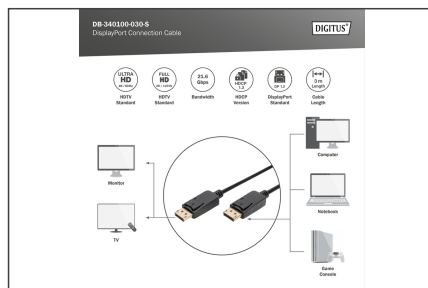

More images:

Safety notes

- When plugging and unplugging the cable, only grasp the plug and do not pull directly on the cable.
- Cables must not be kinked sharply or bent at tight angles, as this can damage the inner wires and lead to failures.
- Make sure that the cables are not under tensile load, as this can damage the insulation and the wires inside the cable.