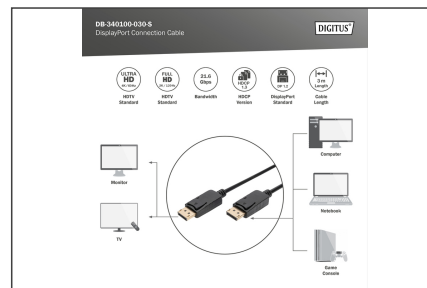

More images:

Safety notes

- Quando si collega e scollega il cavo, afferrare solo la spina e non tirare direttamente il cavo.
- I cavi non devono essere attorcigliati in modo brusco o piegati ad angolo retto, poiché ciò può danneggiare i fili interni e causare guasti.
- Assicurarsi che i cavi non siano sottoposti a carichi di trazione, che possono danneggiare l'isolamento e i fili all'interno del cavo.