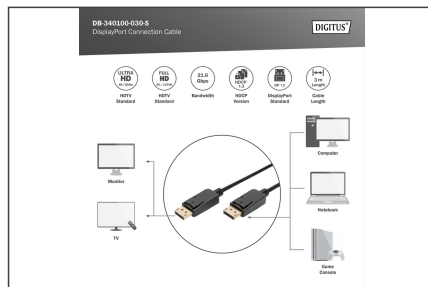

More images:

Safety notes

- Lors du branchement et du débranchement, saisissez le câble exclusivement par la fiche et ne tirez pas directement sur le câble.
- Les câbles ne doivent pas être pliés brusquement ou à des angles serrés, car cela peut endommager les fils internes et entraîner des pannes.