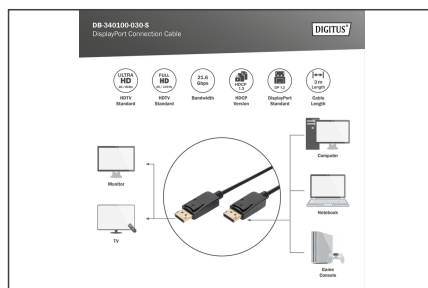

Weitere Anwendungsbilder:

Sicherheitshinweise

- Beim Ein- und Ausstecken fassen Sie Kabel ausschließlich am Stecker und ziehen nicht direkt am Kabel.