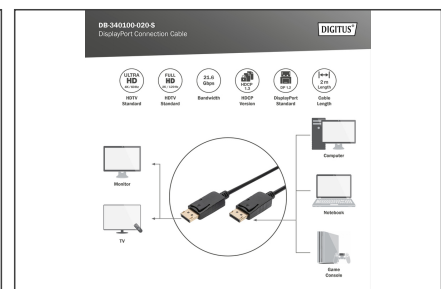

More images: