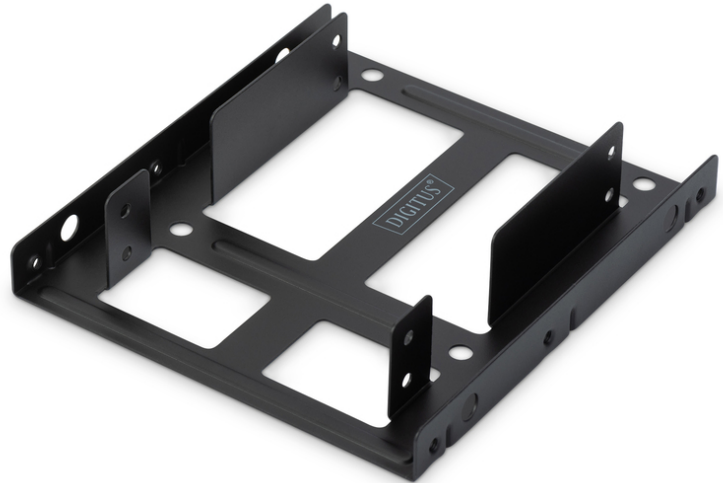

# DIGITUS Zweifach 2.5" HDD/SSD Interner Einbaurahmen

DA-70431  
EAN 4016032291893

**Montagekit: Dual SSD/HDD 2.5 -> 3.5 BAY inkl. Einbaurahmen, Metal schwarz, Schrauben**

Montagekit: Dual SSD/HDD 2.5 -> 3.5 BAY,inkl. Einbaurahmen, Metal schwarz, Schrauben

**Vergrößern Sie den Innenraum Ihres Computer-Gehäuses**

- Geeignet für die Installation von bis zu 2 HDDs oder SSDs 2.5 in einem 3.5 Schacht
- Nutzbar mit HDDs oder SSDs

- Auch geeignet für kleine Media Center PCs
- Einfache Installation
- Größe: 11,5cm X 10,1cm X 2,3 cm
- Metallausführung zur besseren Wärmeabfuhr der HDDs
- Inkl. Klammer und Schrauben