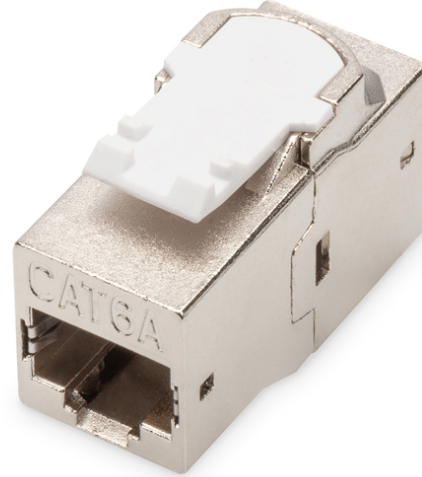

DIGITUS CAT 6A sınıfı EA modüler kavrama, yalıtımlı

DN-93906

EAN 4016032291831

CAT 6A modüler kavrama, yalıtımlı RJ45 to RJ45, snap-in panel mount

DIGITUS®'un modüler bağlantıları yalıtımlıdır ve ağınız için mükemmel bir performans ve bağlantı kalitesi sunmaktadır. 1:1 atamasında 2 adet RJ45 soketiyle donatılmış olan ürün, Patch panel montajı için uygundur.

- Aktarım özelliği: Kategori 6A, sınıf EA
- Kullanım alanları: 500 MHz'ye kadar, 10 GBase-T
- Standartlar: ISO/IEC 11801 2nd Ed., EN 50173-1, EIA/TIA 568-C, 802.3af, 802.3at PoE+
- Genel Özellikler:
- 483 mm (19 inç) kabin montajı için uygun şekilde tasarlanmıştır
- 2x RJ45 soketleri, 8P8C
- 360° Zırh kaplama
- Bağlantı 1:1
- Teknik özellikler:
- Muhafaza malzemesi: Çinko basınçlı pres döküm, nikel kaplama

- RJ45 soketi malzemesi: ABS UL 94V-0
- Kontak RJ45 soketi: Nikel kaplama fosfor bronz, 0,5 µ altın kaplama kontak
- RJ-45 yalıtım: Nikel kaplama bronz
- Devre kartı: FR4, UL 94V-0
- Fiziksel tanım
- Takma gücü: Maksimum 30 N (IEC 60603-7-5)
- Çekme yükü: Soket ve fiş arasında 7,7 kg
- Çalışma sıcaklığı: -20°C ila +70°C (ISO/IEC 11801, EN 50173-1, ANSI/TIA/EIA 568 C)
- Eşleşme döngüsü soketi: ISO/IEC 11801, IEC 60603-7-5 uyarınca > 750
- Klemens: > 200 ISO/IEC 11801, IEC 60603-7-5 uyarınca
- Kablo girişi: 22-26 AWG dolu ve damarlı kablo
- İzolasyon direnci: > 500 MOhm
- Kontak direnci: < 20 MiliOhm
- Elektriksel dayanım: 1000 VDC (Kontak/Kontak), 1500 VDC (Kontak/Toprak)