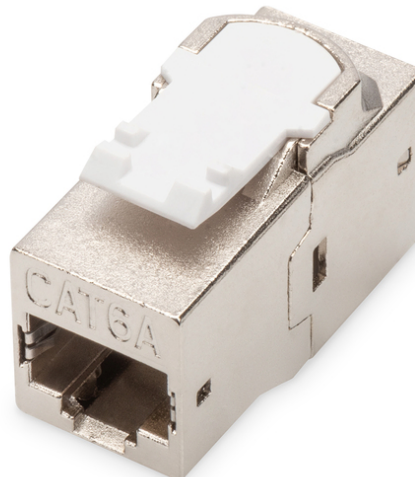

# DIGITUS CAT 6A klass EA modulär anslutning, skärmad

DN-93906  
EAN 4016032291831

## CAT 6A modulär anslutning, skärmad RJ45 to RJ45, snap-in panel mount

De modulära anslutningarna från DIGITUS® är skärmade och ger ditt nätverk enastående prestanda och anslutningskvalitet. De är utrustade med 2 RJ45-uttag med 1:1-beläggning vilket gör dem lämpade för montering i patchpanel.

- Överföringsegenskaper: Kategori 6A, klass EA
- Användningsområden: Upp till 500 MHz, 10GBase-T
- Standarder: ISO/IEC 11801 2nd Ed., EN 50173-1, EIA/TIA 568-C, 802.3af, 802.3at PoE+
- Allmänna egenskaper:
- Avsedd för 483 mm (19") skåpmontage
- 2x RJ45-uttag, 8P8C
- 360° skärmkontaktering
- Beläggning 1:1
- Tekniska egenskaper:
- Material hölje: Pressgjuten zink, förnicklad

- Material RJ45-uttag: ABS UL 94V-0
- Kontakt RJ45-uttag: Förnicklad fosforbrons, 0,5 µ guldpläterad kontakt
- RJ-45-avskärmning: Förnicklad brons
- Krets-kort: FR4, UL 94V-0
- Fysikaliska egenskaper:
- Instickskraft: 30N max. (IEC 60603-7-5)
- Dragbelastning: 7,7 kg mellan uttag och kontakt
- Drifttemperatur: -20 °C till +70 °C (ISO/IEC 11801, EN 50173-1, ANSI/TIA/EIA 568 C)
- Arbetscykel uttag: > 750 enl. ISO/IEC 11801, IEC 60603-7-5
- Klämma: > 200 enl. ISO/IEC 11801, IEC 60603-7-5
- Kabelhållare: 22-26 AWG massiv ledare och litztråd
- Isolationsresistans: > 500 MOhm
- Kontaktresistans: < 20 milliOhm
- Spänningshållfasthet: 1000 VDC (kontakt/kontakt), 1500 VDC (kontakt/jord)