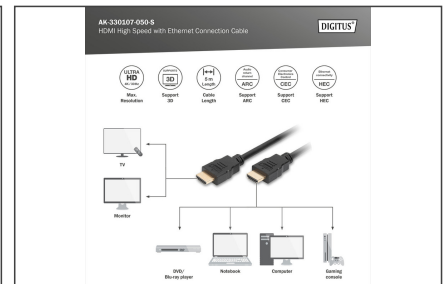

More images: