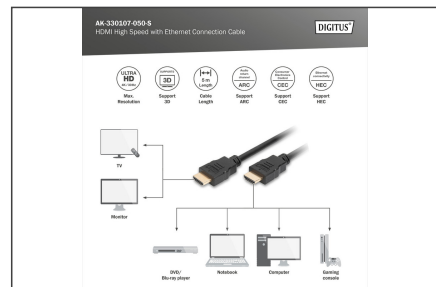

More images: