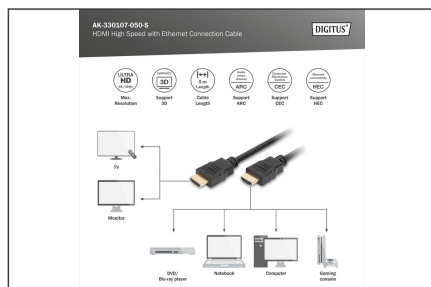

More images: