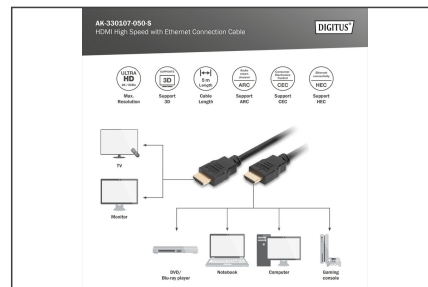

More images: