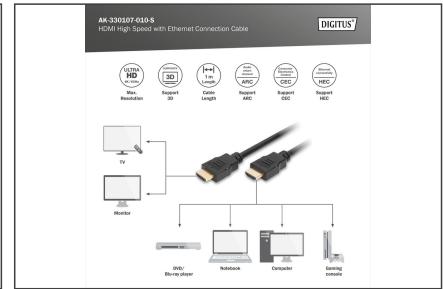

More images:

Safety notes

- Lors du branchement et du débranchement, saisissez le câble exclusivement par la fiche et ne tirez pas directement sur le câble.
- Les câbles ne doivent pas être pliés brusquement ou à des angles serrés, car cela peut endommager les fils internes et entraîner des pannes.
- Veillez à ce que les câbles ne soient pas soumis à une traction, car cela pourrait endommager l'isolation et les fils à l'intérieur du câble.
- Veillez à ce que les câbles ne soient pas placés dans des zones où ils peuvent facilement être endommagés mécaniquement.
- Les câbles ne doivent pas être utilisés dans des environnements où les températures sont extrêmement élevées ou très basses. Veillez à respecter les indications du produit concernant la température maximale de fonctionnement du câble.
- Vérifiez régulièrement que les câbles ne présentent pas de dommages visibles tels que des fissures, des plis ou des signes d'usure. Les câbles défectueux doivent être remplacés immédiatement afin d'éviter les pannes, les courts-circuits ou même les électrocutions.

EU responsible person

EU based economic operator ensuring the product complies with the required regulations.

ASSMANN Electronic GmbH
Auf dem Schüffel 3
Lüdenscheid, Germany
<https://www.assmann.com>
info@assmann.com