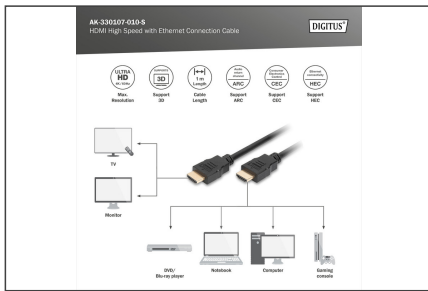

More images:

Safety notes

- Al enchufar y desenchufar el cable, sujete sólo el enchufe y no tire directamente del cable.
- Los cables no deben doblarse bruscamente ni formar ángulos cerrados, ya que esto puede dañar los hilos interiores y provocar averías.
- Asegúrese de que los cables no estén sometidos a tracción, ya que esto puede dañar el aislamiento y los hilos del interior del cable.
- Asegúrese de que los cables no se tienden en zonas donde puedan dañarse fácilmente de forma mecánica.
- Los cables no deben utilizarse en entornos con temperaturas extremadamente altas o muy bajas. Preste atención a la información del producto sobre la temperatura máxima de funcionamiento del cable
- Compruebe regularmente si los cables presentan daños visibles como grietas, dobleces o signos de desgaste. Los cables defectuosos deben sustituirse inmediatamente para evitar averías, cortocircuitos o incluso descargas eléctricas.

EU responsible person

EU based economic operator ensuring the product complies with the required regulations.

ASSMANN Electronic GmbH
Auf dem Schüffel 3
Lüdenscheid, Germany
<https://www.assmann.com>
info@assmann.com