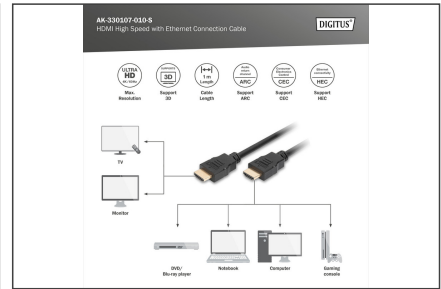

More images:

Safety notes

- Al enchufar y desenchufar el cable, sujete sólo el enchufe y no tire directamente del cable.
- Los cables no deben doblarse bruscamente ni formar ángulos cerrados, ya que esto puede dañar los hilos interiores y provocar averías.
- Asegúrese de que los cables no estén sometidos a tracción, ya que esto puede dañar el aislamiento y los hilos del interior del cable.
- Asegúrese de que los cables no se tienden en zonas donde puedan dañarse fácilmente de forma mecánica.
- Los cables no deben utilizarse en entornos con temperaturas extremadamente altas o muy bajas. Preste atención a la información del producto sobre la temperatura máxima de funcionamiento del cable
- Compruebe regularmente si los cables presentan daños visibles como grietas, dobleces o signos de desgaste. Los cables defectuosos deben sustituirse inmediatamente para evitar averías, cortocircuitos o incluso descargas eléctricas.

EU responsible person

EU based economic operator ensuring the product complies with the required regulations.

ASSMANN Electronic GmbH
Auf dem Schüffel 3
Lüdenscheid, Germany
<https://www.assmann.com>
info@assmann.com