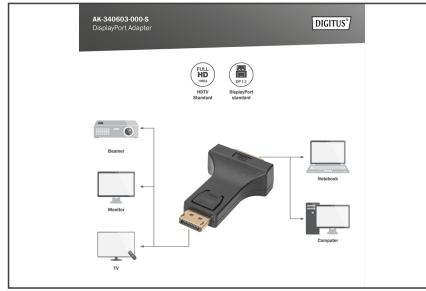

Safety notes

- Kabloyu takarken ve çıkarırken, sadece fişi tutun ve kabloyu doğrudan çekmeyin.
- Kablolar keskin bir şekilde kıvrılmamalı veya dar açılarla bükülmemelidir, çünkü bu iç tellere zarar verebilir ve arızalara yol açabilir.
- Yalıtıma ve kablo içindeki tellere zarar verebileceğinden, kabloların gerilme yükü altında olmadığından emin olun.
- Kabloların mekanik olarak kolayca hasar görebilecekleri alanlara döşenmediğinden emin olun.
- Kablolar aşırı yüksek veya çok düşük sıcaklıklara sahip ortamlarda kullanılmamalıdır. Kablonun maksimum çalışma sıcaklığı ile ilgili ürün bilgilerine dikkat edin
- Kablolarda çatlak, bükülme veya aşınma belirtileri gibi görünür hasarlar olup olmadığını düzenli olarak kontrol edin. Arızaları, kısa devreleri ve hatta elektrik çarpmalarını önlemek için arızalı kablolar derhal değiştirilmelidir.

EU responsible person

EU based economic operator ensuring the product complies with the required regulations.

ASSMANN Electronic GmbH
Auf dem Schüffel 3
Lüdenscheid, Germany
<https://www.assmann.com>
info@assmann.com