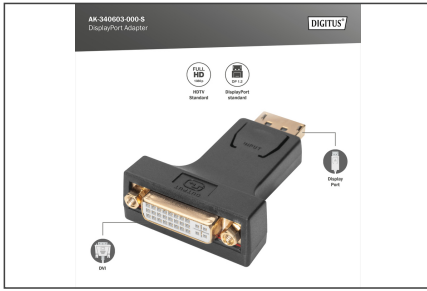

Safety notes

- Kabloyu takarken ve çıkarırken, sadece fişi tutun ve kabloyu doğrudan çekmeyin.
- Kablolar keskin bir şekilde kıvrılmamalı veya dar açılarla bükülmemelidir, çünkü bu iç tellere zarar verebilir ve arızalara yol açabilir.
- Yalıtıma ve kablo içindeki tellere zarar verebileceğinden, kabloların gerilme yükü altında olmadığından emin olun.
- Kabloların mekanik olarak kolayca hasar görebilecekleri alanlara döşenmediğinden emin olun.
- Kablolar aşırı yüksek veya çok düşük sıcaklıklara sahip ortamlarda kullanılmamalıdır. Kablonun maksimum çalışma sıcaklığı ile ilgili ürün bilgilerine dikkat edin
- Kablolarda çatlak, bükülme veya aşınma belirtileri gibi görünür hasarlar olup olmadığını düzenli olarak kontrol edin. Arızaları, kısa devreleri ve hatta elektrik çarpmalarını önlemek için arızalı kablolar derhal değiştirilmelidir.

EU responsible person

EU based economic operator ensuring the product complies with the required regulations.

ASSMANN Electronic GmbH
Auf dem Schüffel 3
Lüdenscheid, Germany
<https://www.assmann.com>
info@assmann.com