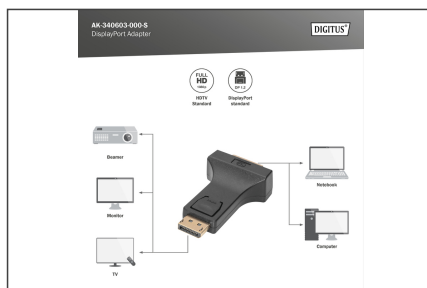

Safety notes

- Pak bij het aansluiten en loskoppelen van de kabel alleen de stekker vast en trek niet rechtstreeks aan de kabel.
- Kabels mogen niet te veel geknikt of gebogen worden, omdat dit de binnenste draden kan beschadigen en tot storingen kan leiden.
- Zorg ervoor dat de kabels niet onder spanning staan, omdat dit de isolatie en de draden in de kabel kan beschadigen.
- Zorg ervoor dat kabels niet op plaatsen worden gelegd waar ze gemakkelijk mechanisch beschadigd kunnen worden.
- Kabels mogen niet worden gebruikt in omgevingen met extreem hoge of zeer lage temperaturen. Let op de productinformatie over de maximale bedrijfstemperatuur van de kabel.
- Controleer kabels regelmatig op zichtbare schade zoals scheuren, knikken of tekenen van slijtage. Defecte kabels moeten onmiddellijk worden vervangen om storingen, kortsluiting of zelfs elektrische schokken te voorkomen.

EU responsible person

EU based economic operator ensuring the product complies with the required regulations.

ASSMANN Electronic GmbH
Auf dem Schüffel 3
Lüdenscheid, Germany
<https://www.assmann.com>
info@assmann.com