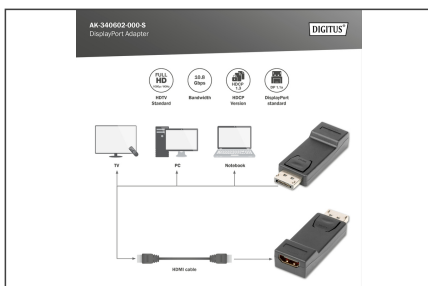

More images: