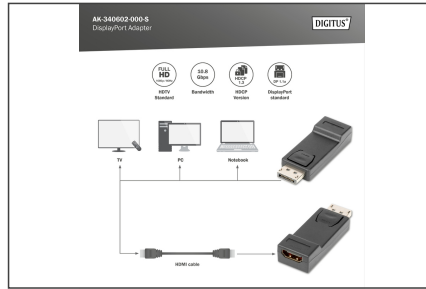

Safety notes

- When plugging and unplugging the cable, only grasp the plug and do not pull directly on the cable.
- Cables must not be kinked sharply or bent at tight angles, as this can damage the inner wires and lead to failures.
- Make sure that the cables are not under tensile load, as this can damage the insulation and the wires inside the cable.
- Ensure that cables are not laid in areas where they can be easily damaged mechanically.
- Cables should not be used in environments with extremely high or very low temperatures. Observe the product information on the maximum operating temperature of the cable
- Check cables regularly for visible damage such as cracks, kinks or signs of wear. Defective cables should be replaced immediately to avoid failures, short circuits or even electric shocks.

EU responsible person

EU based economic operator ensuring the product complies with the required regulations.

ASSMANN Electronic GmbH
Auf dem Schüffel 3
Lüdenscheid, Germany
<https://www.assmann.com>
info@assmann.com