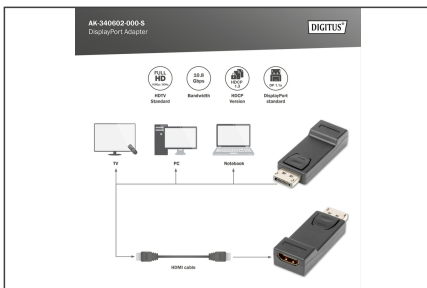

More images: