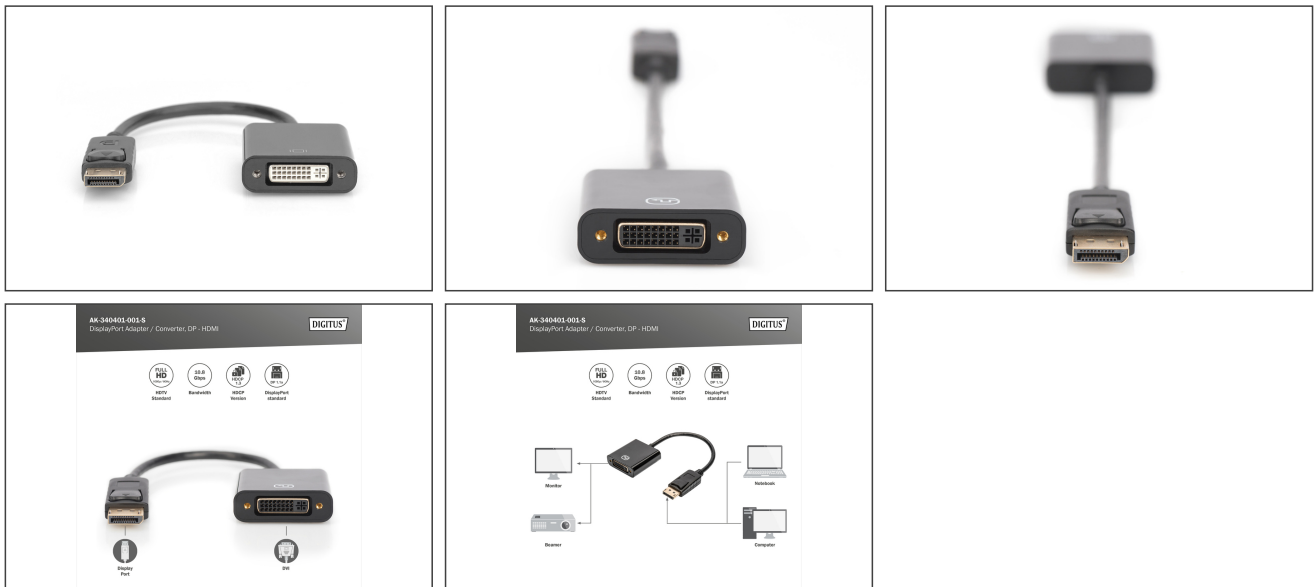

More images:

Safety notes

- Pak bij het aansluiten en loskoppelen van de kabel alleen de stekker vast en trek niet rechtstreeks aan de kabel.
- Kabels mogen niet te veel geknikt of gebogen worden, omdat dit de binnenste draden kan beschadigen en tot storingen kan leiden.
- Zorg ervoor dat de kabels niet onder spanning staan, omdat dit de isolatie en de draden in de kabel kan beschadigen.
- Zorg ervoor dat kabels niet op plaatsen worden gelegd waar ze gemakkelijk mechanisch beschadigd kunnen worden.
- Kabels mogen niet worden gebruikt in omgevingen met extreem hoge of zeer lage temperaturen. Let op de productinformatie over de maximale bedrijfstemperatuur van de kabel.
- Controleer kabels regelmatig op zichtbare schade zoals scheuren, knikken of tekenen van slijtage. Defecte kabels moeten onmiddellijk worden vervangen om storingen, kortsluiting of zelfs elektrische schokken te voorkomen.

EU responsible person

EU based economic operator ensuring the product complies with the required regulations.

ASSMANN Electronic GmbH
Auf dem Schüffel 3
Lüdenscheid, Germany
<https://www.assmann.com>
info@assmann.com