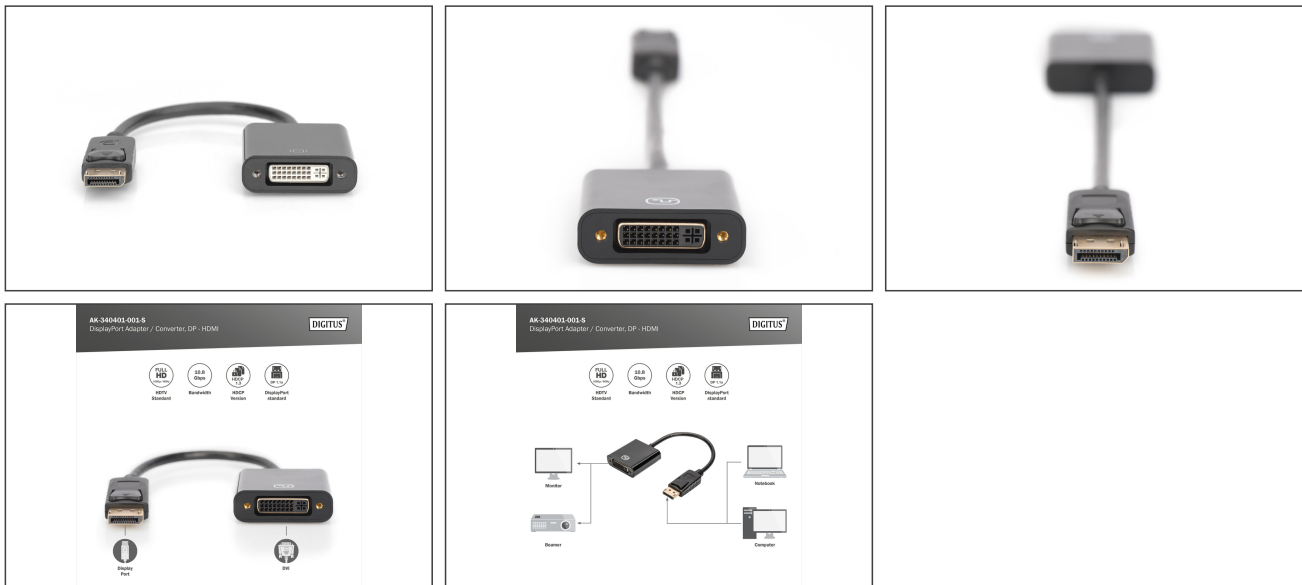

More images:

Safety notes

- Lors du branchement et du débranchement, saisissez le câble exclusivement par la fiche et ne tirez pas directement sur le câble.
- Les câbles ne doivent pas être pliés brusquement ou à des angles serrés, car cela peut endommager les fils internes et entraîner des pannes.
- Veillez à ce que les câbles ne soient pas soumis à une traction, car cela pourrait endommager l'isolation et les fils à l'intérieur du câble.
- Veillez à ce que les câbles ne soient pas placés dans des zones où ils peuvent facilement être endommagés mécaniquement.
- Les câbles ne doivent pas être utilisés dans des environnements où les températures sont extrêmement élevées ou très basses. Veillez à respecter les indications du produit concernant la température maximale de fonctionnement du câble.
- Vérifiez régulièrement que les câbles ne présentent pas de dommages visibles tels que des fissures, des plis ou des signes d'usure. Les câbles défectueux doivent être remplacés immédiatement afin d'éviter les pannes, les courts-circuits ou même les électrocutions.

EU responsible person

EU based economic operator ensuring the product complies with the required regulations.

ASSMANN Electronic GmbH
Auf dem Schüffel 3
Lüdenscheid, Germany
<https://www.assmann.com>
info@assmann.com