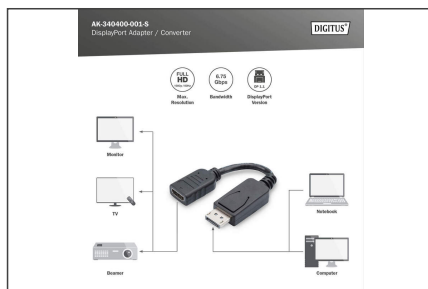

More images: