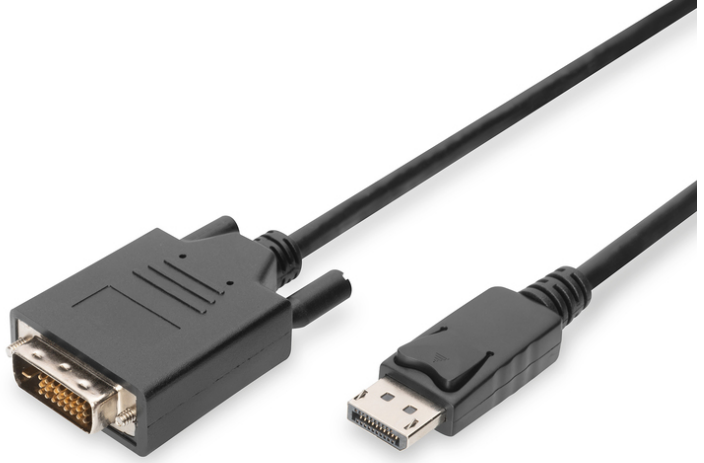

# DIGITUS DisplayPort adaptör kablosu

AK-340301-050-S  
EAN 4016032289135

## DisplayPort adapter cable, DP - DVI (24+1) M/M, 5.0m, w/interlock, DP 1.1a compatible, CE, bi

Bu dijital HD kablosu, DisplayPort sinyallerini DVI sinyallerine dönüştürür ve DisplayPort bağlantı noktasına sahip cihazları HD özellikli bir televizyona, projektöre veya DVI bağlantı noktasına sahip bir monitöre bağlamak için idealdir.

### 1080 p'ye kadar Full HD çözünürlük

- 60 Hz'de 1080p desteği
- İletkenler, dayanıklılık ve güvenilir bağlantı için bakır, film ve örgülü zırhtan yapılmıştır
- Plug and play, ek sürücü gerektirmez
- Desteklenen iletim modları: RBR, HBR, HBR2
- Maksimum bant genişliği: 10,8 Gbps
- HBR Sürümü/aktarım modu; HBR1 (2,70 Gbit/s per lane)
- HDCP Sürümü: HDCP 1.3

- AWG: 30
- Çeşitler: DisplayPort Kabloları
- DisplayPort standart: DisplayPort 1.1a
- Ferrit filtre: yok
- HDTV Standart: Full HD
- Kapaklar: kalıplanmış
- Kenetlenme: Geçmeli bağlantı
- Konektör 1: DP, fiş
- Konektör 2: DVI-D, (24+1), fiş
- Konektör yüzeyi: nikel kaplama
- Renkli kablo: siyah
- Renkli konektör: siyah
- Tel malzemesi: CU
- Uzunluk: 5 m
- AOC - Aktif Optik Kablo: no
- Koruma: Çift koruma