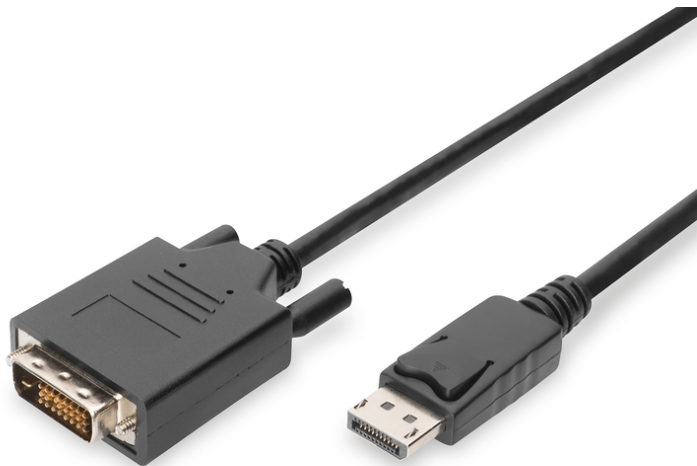

DIGITUS DisplayPort verloopkabel

AK-340301-050-S
EAN 4016032289135

DisplayPort adapter cable, DP - DVI (24+1) M/M, 5.0m, w/interlock, DP 1.1a compatible, CE, bi

Deze digitale HD-kabel zet DisplayPort-signalen om in DVI-signalen en is ideaal voor aansluiting van apparaten met een DisplayPort-interface aan een voor HD geschikt televisietoestel, beamer of beeldscherm met een DVI-interface.

Full HD-videoresolutie, maximaal 1080p

- Ondersteunt tot 1080p met 60 Hz
- Koperen kernen, folie en vlecht afgeschermd voor robuustheid en een betrouwbare verbinding
- Plug-and-play, geen extra stuurprogramma nodig
- Ondersteunde transmissiemodi: RBR, HBR, HBR2
- Maximale bandbreedte: 10,8 Gbps
- HBR-versie/overdrachtsmodus: HBR1 (2,70 Gbit/s per lane)
- HDCP-versie: HDCP 1.3

- Adermateriaal: CU
- Assortiment: DisplayPort kabels
- AWG: 30
- Connector 1: DP, stekker
- Connector 2: DVI-D, (24+1), stekker
- Connectoroppervlak: vernikkeld
- DisplayPort standaard: DisplayPort 1.1a
- Ferrietfilter: geen
- Gekleurde connector: zwart
- HDTV standaard: Full HD
- Interlock: Snelsluiter
- Kabelkleur: zwart
- Kappen: gegoten
- Lengte: 5 m
- Afscherming: Dubbele afscherming
- AOC - Active Optical Cable: no