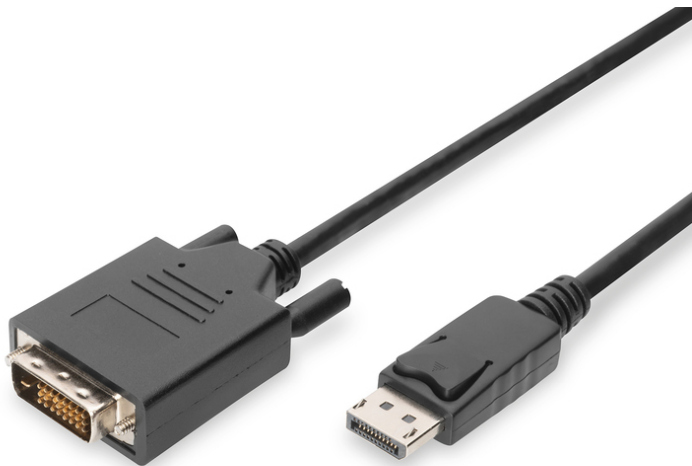

DIGITUS Câble d'adaptateur DisplayPort

AK-340301-050-S
EAN 4016032289135

DisplayPort adapter cable, DP - DVI (24+1) M/M, 5.0m, w/interlock, DP 1.1a compatible, CE, bi

Ce câble HD numérique transforme les signaux DisplayPort en signaux DVI et est idéal pour la connexion d'appareils ayant une interface DisplayPort à un téléviseur, un projecteur ou un écran compatible HD ayant une interface DVI.

Résolution Full HD jusqu'à 1 080p

- Prend en charge jusqu'à 1 080 p à 60 Hz
- Fils en cuivre, blindage en feuille et en tissu pour assurer la robustesse et la fiabilité de la connexion.
- Installation Plug-and-Play, pas besoin de pilote supplémentaire
- Modes de transmission pris en charge : RBR, HBR, HBR2
- Bande passante maximale: 10,8 Gbps
- Version HBR/mode de transfert: HBR1 (2,70 Gbit/s per lane)
- Version HDCP: HDCP 1.3

- Assortiment: Câbles DisplayPort
- AWG: 30
- Connecteur 1: Connecteur DP
- Connecteur 2: Connecteur DVI-D (24+1)
- Connecteur Surface: plaqué nickel
- Couleur du câble: noir
- Couleur du connecteur: noir
- Filtres en ferrite: aucun
- Matériau du conducteur: Cu
- Norme DisplayPort: DisplayPort 1.1a
- Norme HDTV: Full HD
- Protection de contact: moulé
- Verrouillage: Fermeture à pression
- Longueur: 5 m
- AOC - Câble Optique Actif: Non
- Blindage: Double blindage