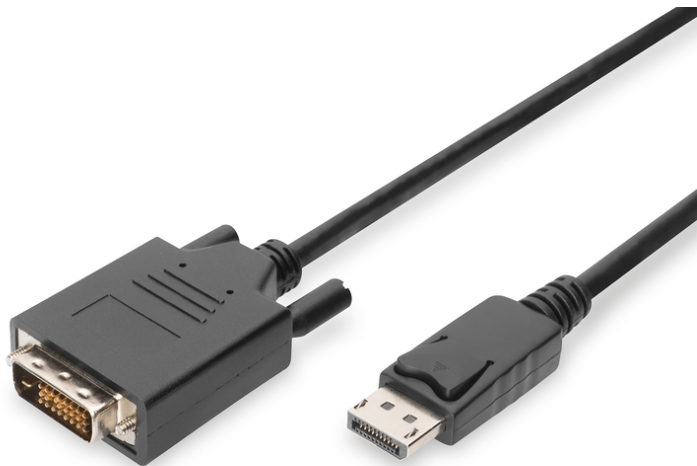

DIGITUS Cavo adattatore DisplayPort

AK-340301-030-S
EAN 4016032289128

DisplayPort adapter cable, DP - DVI (24+1) M/M, 3.0m, w/interlock, DP 1.1a compatible, CE, bi

Questo cavo HD digitale converte i segnali DisplayPort in segnali DVI ed è l'ideale per collegare i dispositivi con interfaccia DisplayPort su un televisore compatibile HD, un proiettore o un monitor con interfaccia DVI.

Risoluzione Full HD fino a 1080p

- Supporta fino a 1080p con 60 Hz
- Conduttori in rame, lamina e treccia schermati per garantire robustezza e una connessione affidabile
- Plug and play, nessun driver aggiuntivo necessario
- Modalità di trasmissione supportate: RBR, HBR, HBR2
- Larghezza di banda massima: 10,8 Gbps
- Versione HBR/modalità di trasferimento: HBR1 (2,70 Gbit/s per lane)
- Versione HDCP: HDCP 1.3

- Assortimento: Cavi DisplayPort
- AWG: 30
- Cappucci: stampato
- Colore cavo: nero
- Colore connettori: nero
- Connettore 1: Spina DP
- Connettore 2: Spina DVI-D, (24+1)
- Filtro in ferrite: non disponibile
- Imballaggio: Busta in plastica
- Interblocco: Fissaggio a scatto
- Materiale fili: CU
- Standard DisplayPort: DisplayPort 1.1a
- Standard HDTV: Full HD
- Superficie di contatto: placcata in nichel
- Lunghezza: 3 m
- AOC - Cavo attivo in fibra ottica: no
- Schermatura: Doppia schermatura