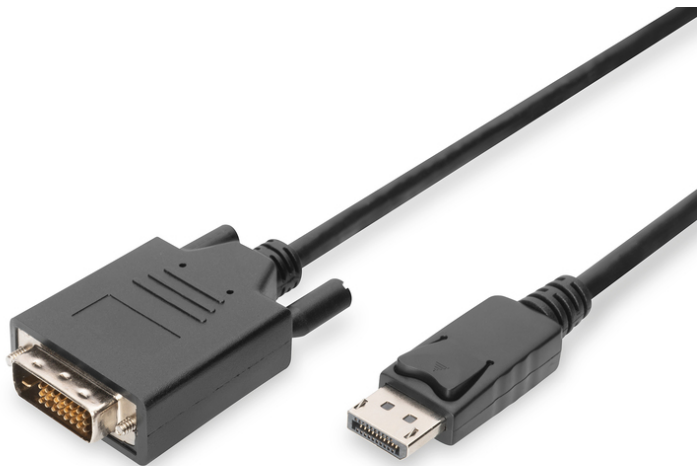

DIGITUS DisplayPort Adapterkabel

AK-340301-030-S
EAN 4016032289128

DisplayPort Adapterkabel, Typ DP - DVI (24+1) St/St, 3.0m, m/Verriegelung DP 1.1a, sw

Dieses digitale HD-Kabel wandelt DisplayPort-Signale auf DVI-Signale um und ist ideal zum Anschluss von Geräten mit DisplayPort-Schnittstelle an einen HD-tauglichen Fernseher, Beamer oder Monitor mit DVI-Schnittstelle.

Full HD Auflösung bis zu 1080p

- Unterstützt bis zu 1080p mit 60 Hz
- Adern aus Kupfer, Folien- und Geflechtgeschirmt für Robustheit und eine verlässliche Verbindung
- Plug and Play, kein zusätzlicher Treiber notwendig
- Unterstützte Übertragungsmodi: RBR, HBR, HBR2
- Maximale Bandbreite: 10,8 Gbps
- HBR-Version/transfer mode: HBR1 (2,70 Gbit/s per lane)
- HDCP-Version: HDCP 1.3
- Adern Material: CU

- Anschluss 1: DP, Stecker
- Anschluss 2: DVI-D, (24+1), Stecker
- Arretierung: Schnappbefestigung
- AWG: 30
- DisplayPort standard: DisplayPort 1.1a
- Farbe Anschlüsse: schwarz
- Farbe Kabel: schwarz
- Ferrit Filter: kein
- Haube: vergossen
- HDTV Standard: Full HD
- Kontaktoberfläche: vernickelt
- Sortiment: DisplayPort Kabel
- Verpackung: Polybag
- Länge: 3 m
- AOC - Aktives Optisches Kabel: nein
- Schirmung: Doppelt geschirmt