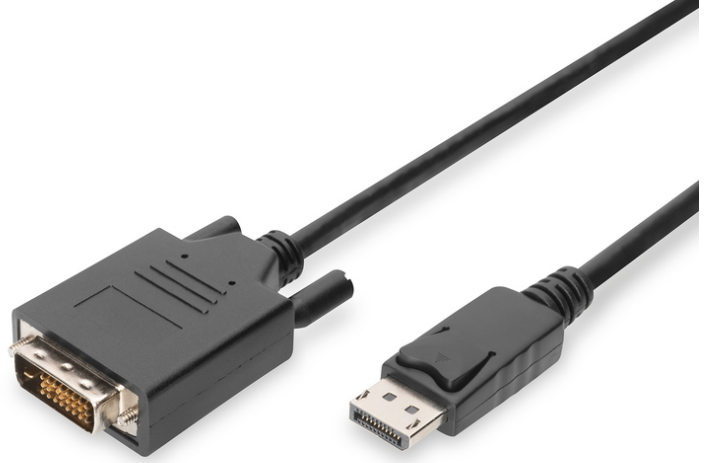

DIGITUS DisplayPort adaptör kablosu

AK-340301-020-S
EAN 4016032289081

DisplayPort adapter cable, DP - DVI (24+1) M/M, 2.0m, w/interlock, DP 1.1a, CE, bi

Bu dijital HD kablosu, DisplayPort sinyallerini DVI sinyallerine dönüştürür ve DisplayPort bağlantı noktasına sahip cihazları HD özellikli bir televizyona, projektöre veya DVI bağlantı noktasına sahip bir monitöre bağlamak için idealdir.

1080 p'ye kadar Full HD çözünürlük

- 60 Hz'de 1080p desteği
- İletkenler, dayanıklılık ve güvenilir bağlantı için bakır, film ve örgülü zırhtan yapılmıştır
- Plug and play, ek sürücü gerektirmez
- Desteklenen iletim modları: RBR, HBR, HBR2
- Maksimum bant genişliği: 10,8 Gbps
- HBR Sürümü/aktarım modu; HBR1 (2,70 Gbit/s per lane)
- HDCP Sürümü: HDCP 1.3

- AWG: 30
- Çeşitler: DisplayPort Kabloları
- DisplayPort standart: DisplayPort 1.1a
- Ferrit filtre: yok
- HDTV Standart: Full HD
- Kapaklar: kalıplanmış
- Kenetlenme: Geçmeli bağlantı
- Konektör 1: DP, fiş
- Konektör 2: DVI-D, (24+1), fiş
- Konektör yüzeyi: nikel kaplama
- Renkli kablo: siyah
- Renkli konektör: siyah
- Tel malzemesi: CU
- Uzunluk: 2 m
- AOC - Aktif Optik Kablo: no
- Koruma: Çift koruma