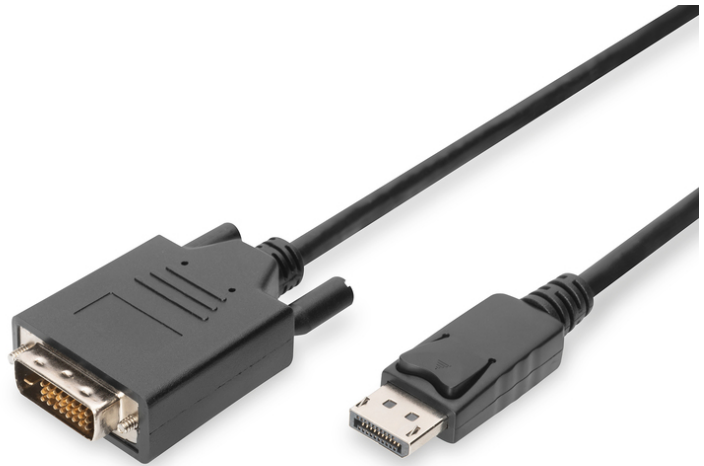

DIGITUS DisplayPort verloopkabel

AK-340301-020-S
EAN 4016032289081

DisplayPort adapter cable, DP - DVI (24+1) M/M, 2.0m, w/interlock, DP 1.1a, CE, bi

Deze digitale HD-kabel zet DisplayPort-signalen om in DVI-signalen en is ideaal voor aansluiting van apparaten met een DisplayPort-interface aan een voor HD geschikt televisietoestel, beamer of beeldscherm met een DVI-interface.

Full HD-videoresolutie, maximaal 1080p

- Ondersteunt tot 1080p met 60 Hz
- Koperen kernen, folie en vlecht afgeschermd voor robuustheid en een betrouwbare verbinding
- Plug-and-play, geen extra stuurprogramma nodig
- Ondersteunde transmissiemodi: RBR, HBR, HBR2
- Maximale bandbreedte: 10,8 Gbps
- HBR-versie/overdrachtsmodus: HBR1 (2,70 Gbit/s per lane)
- HDCP-versie: HDCP 1.3

- Adermateriaal: CU
- Assortiment: DisplayPort kabels
- AWG: 30
- Connector 1: DP, stekker
- Connector 2: DVI-D, (24+1), stekker
- Connectoroppervlak: vernikkeld
- DisplayPort standaard: DisplayPort 1.1a
- Ferrietfilter: geen
- Geleurde connector: zwart
- HDTV standaard: Full HD
- Interlock: Snelsluit
- Kabelkleur: zwart
- Kappen: gegoten
- Lengte: 2 m
- Afscherming: Dubbele afscherming
- AOC - Active Optical Cable: no