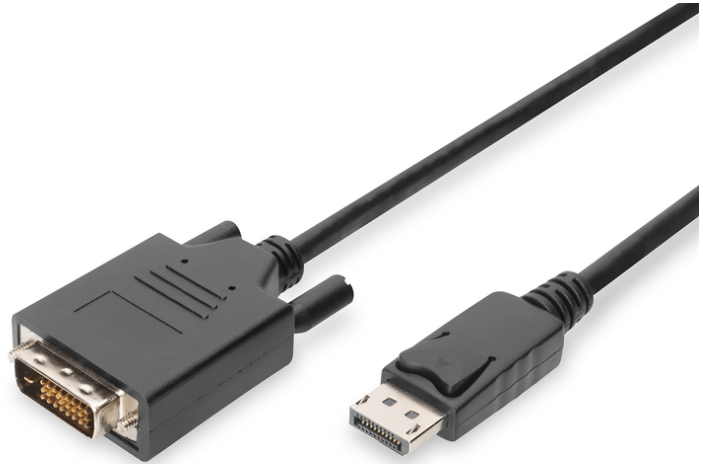

# DIGITUS Cavo adattatore DisplayPort

**AK-340301-020-S**  
**EAN 4016032289081**

**DisplayPort adapter cable, DP - DVI (24+1) M/M, 2.0m, w/interlock, DP 1.1a, CE, bi**

Questo cavo HD digitale converte i segnali DisplayPort in segnali DVI ed è l'ideale per collegare i dispositivi con interfaccia DisplayPort su un televisore compatibile HD, un proiettore o un monitor con interfaccia DVI.

**Risoluzione Full HD fino a 1080p**

- Supporta fino a 1080p con 60 Hz
- Conduttori in rame, lamina e treccia schermati per garantire robustezza e una connessione affidabile
- Plug and play, nessun driver aggiuntivo necessario
- Modalità di trasmissione supportate: RBR, HBR, HBR2
- Larghezza di banda massima: 10,8 Gbps
- Versione HBR/modalità di trasferimento: HBR1 (2,70 Gbit/s per lane)
- Versione HDCP: HDCP 1.3

- Assortimento: Cavi DisplayPort
- AWG: 30
- Cappucci: stampato
- Colore cavo: nero
- Colore connettori: nero
- Connettore 1: Spina DP
- Connettore 2: Spina DVI-D, (24+1)
- Filtro in ferrite: non disponibile
- Interblocco: Fissaggio a scatto
- Materiale fili: CU
- Standard DisplayPort: DisplayPort 1.1a
- Standard HDTV: Full HD
- Superficie di contatto: placcata in nichel
- Lunghezza: 2 m
- AOC - Cavo attivo in fibra ottica: no
- Schermatura: Doppia schermatura