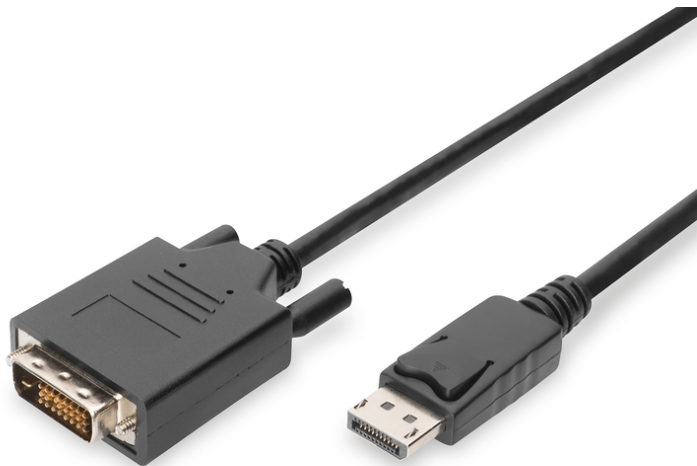

DIGITUS Câble d'adaptateur DisplayPort

AK-340301-020-S
EAN 4016032289081

DisplayPort adapter cable, DP - DVI (24+1) M/M, 2.0m, w/interlock, DP 1.1a, CE, bi

Ce câble HD numérique transforme les signaux DisplayPort en signaux DVI et est idéal pour la connexion d'appareils ayant une interface DisplayPort à un téléviseur, un projecteur ou un écran compatible HD ayant une interface DVI.

Résolution Full HD jusqu'à 1 080p

- Prend en charge jusqu'à 1 080 p à 60 Hz
- Fils en cuivre, blindage en feuille et en tissu pour assurer la robustesse et la fiabilité de la connexion.
- Installation Plug-and-Play, pas besoin de pilote supplémentaire
- Modes de transmission pris en charge : RBR, HBR, HBR2
- Bande passante maximale: 10,8 Gbps
- Version HBR/mode de transfert: HBR1 (2,70 Gbit/s per lane)
- Version HDCP: HDCP 1.3

- Assortiment: Câbles DisplayPort
- AWG: 30
- Connecteur 1: Connecteur DP
- Connecteur 2: Connecteur DVI-D (24+1)
- Connecteur Surface: plaqué nickel
- Couleur du câble: noir
- Couleur du connecteur: noir
- Filtres en ferrite: aucun
- Matériau du conducteur: Cu
- Norme DisplayPort: DisplayPort 1.1a
- Norme HDTV: Full HD
- Protection de contact: moulé
- Verrouillage: Fermeture à pression
- Longueur: 2 m
- AOC - Câble Optique Actif: Non
- Blindage: Double blindage