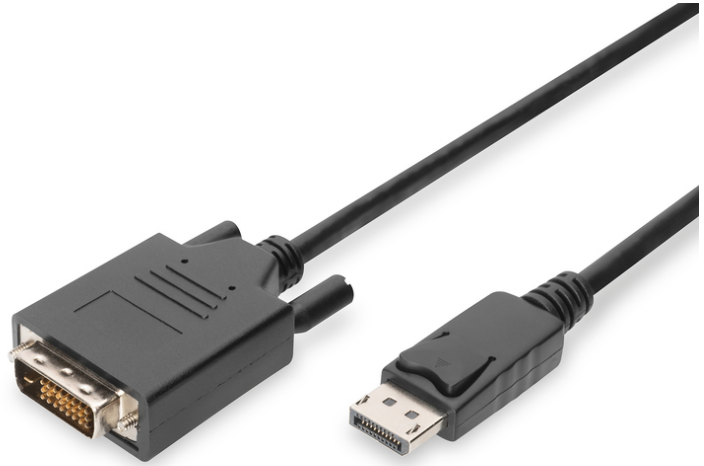

DIGITUS Cable adaptador DisplayPort

AK-340301-020-S
EAN 4016032289081

DisplayPort adapter cable, DP - DVI (24+1) M/M, 2.0m, w/interlock, DP 1.1a, CE, bi

Este cable digital HD convierte las señales DisplayPort en señales DVI y es ideal para conectar dispositivos con interfaz DisplayPort a televisores compatibles con HD, proyectores o monitores con interfaz DVI.

Resolución Full HD de hasta 1080p

- Compatible con hasta 1080p con 60 Hz
- Cable de cobre trenzado apantallado para lograr una mayor resistencia y una conexión fiable
- Plug and Play, no necesita controladores adicionales
- Modos de transmisión compatibles: RBR, HBR, HBR2
- Ancho de banda máximo: 10,8 Gbps
- Versión HBR/modo de transferencia: HBR1 (2,70 Gbit/s per lane)
- Versión HDCP: HDCP 1.3

- AWG: 30
- Color del cable: negro
- Conector 1: DP, macho
- Conector 2: DVI-D, (24+1), macho
- Conector de color: negro
- Cubiertas: moldeado
- Dispositivo de bloqueo: Cierre a presión
- Estándar DisplayPort: DisplayPort 1.1a
- Estándar HDTV: Full HD
- Filtro de ferrita: no disponible
- Gama: Cables DisplayPort
- Material del conductor: CU
- Superficie de contacto: níquelado
- Longitud: 2 m
- AOC - cable óptico activo: no
- Blindaje: Blindaje doble