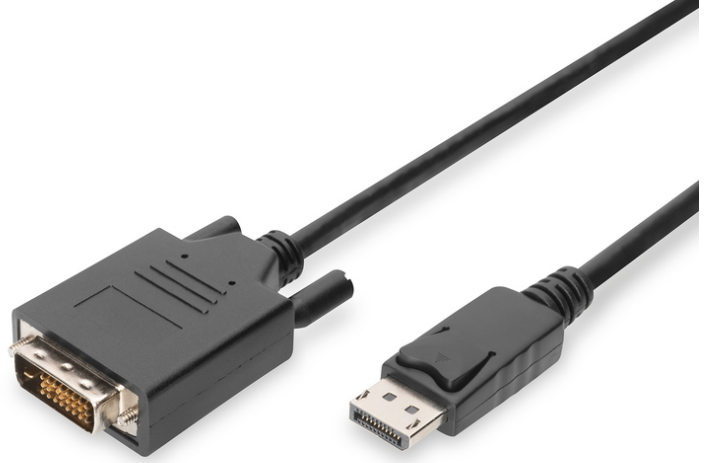

DIGITUS DisplayPort adaptör kablosu

AK-340301-010-S
EAN 4016032289067

DisplayPort adapter cable, DP - DVI (24+1) M/M, 1.0m, w/interlock, DP 1.1a, CE, bi

Bu dijital HD kablosu, DisplayPort sinyallerini DVI sinyallerine dönüştürür ve DisplayPort bağlantı noktasına sahip cihazları HD özellikli bir televizyona, projektöre veya DVI bağlantı noktasına sahip bir monitöre bağlamak için idealdir.

1080 p'ye kadar Full HD çözünürlük

- 60 Hz'de 1080p desteği
- İletkenler, dayanıklılık ve güvenilir bağlantı için bakır, film ve örgülü zırhtan yapılmıştır
- Plug and play, ek sürücü gerektirmez
- Desteklenen iletim modları: RBR, HBR, HBR2
- Maksimum bant genişliği: 10,8 Gbps
- HBR Sürümü/aktarım modu; HBR1 (2,70 Gbit/s per lane)
- HDCP Sürümü: HDCP 1.3

- AWG: 30
- Çeşitler: DisplayPort Kabloları
- DisplayPort standart: DisplayPort 1.1a
- Ferrit filtre: yok
- HDTV Standart: Full HD
- Kapaklar: kalıplanmış
- Kenetlenme: Geçmeli bağlantı
- Konektör 1: DP, fiş
- Konektör 2: DVI-D, (24+1), fiş
- Konektör yüzeyi: nikel kaplama
- Renkli kablo: siyah
- Renkli konektör: siyah
- Tel malzemesi: CU
- Uzunluk: 1 m
- AOC - Aktif Optik Kablo: no
- Koruma: Çift koruma