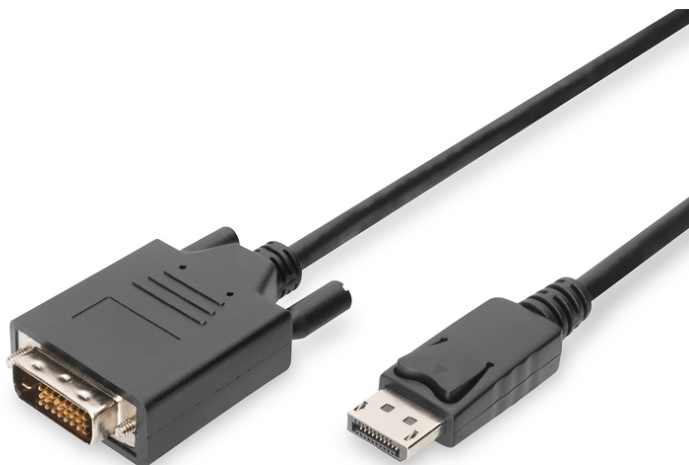

# DIGITUS Cavo adattatore DisplayPort

**AK-340301-010-S**  
**EAN 4016032289067**

**DisplayPort adapter cable, DP - DVI (24+1) M/M, 1.0m, w/interlock, DP 1.1a, CE, bi**

Questo cavo HD digitale converte i segnali DisplayPort in segnali DVI ed è l'ideale per collegare i dispositivi con interfaccia DisplayPort su un televisore compatibile HD, un proiettore o un monitor con interfaccia DVI.

**Risoluzione Full HD fino a 1080p**

- Supporta fino a 1080p con 60 Hz
- Conduttori in rame, lamina e treccia schermati per garantire robustezza e una connessione affidabile
- Plug and play, nessun driver aggiuntivo necessario
- Modalità di trasmissione supportate: RBR, HBR, HBR2
- Larghezza di banda massima: 10,8 Gbps
- Versione HBR/modalità di trasferimento: HBR1 (2,70 Gbit/s per lane)
- Versione HDCP: HDCP 1.3

- Assortimento: Cavi DisplayPort
- AWG: 30
- Cappucci: stampato
- Colore cavo: nero
- Colore connettori: nero
- Connettore 1: Spina DP
- Connettore 2: Spina DVI-D, (24+1)
- Filtro in ferrite: non disponibile
- Interblocco: Fissaggio a scatto
- Materiale fili: CU
- Standard DisplayPort: DisplayPort 1.1a
- Standard HDTV: Full HD
- Superficie di contatto: placcata in nichel
- Lunghezza: 1 m
- AOC - Cavo attivo in fibra ottica: no
- Schermatura: Doppia schermatura