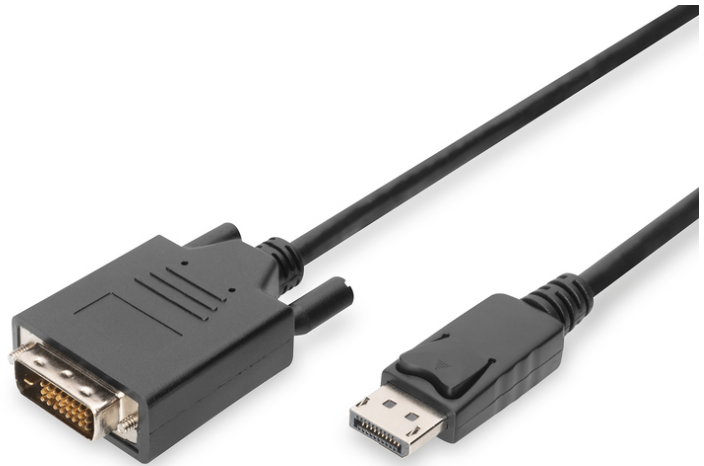

DIGITUS Câble d'adaptateur DisplayPort

AK-340301-010-S
EAN 4016032289067

DisplayPort adapter cable, DP - DVI (24+1) M/M, 1.0m, w/interlock, DP 1.1a, CE, bi

Ce câble HD numérique transforme les signaux DisplayPort en signaux DVI et est idéal pour la connexion d'appareils ayant une interface DisplayPort à un téléviseur, un projecteur ou un écran compatible HD ayant une interface DVI.

Résolution Full HD jusqu'à 1 080p

- Prend en charge jusqu'à 1 080 p à 60 Hz
- Fils en cuivre, blindage en feuille et en tissu pour assurer la robustesse et la fiabilité de la connexion.
- Installation Plug-and-Play, pas besoin de pilote supplémentaire
- Modes de transmission pris en charge : RBR, HBR, HBR2
- Bande passante maximale: 10,8 Gbps
- Version HBR/mode de transfert: HBR1 (2,70 Gbit/s per lane)
- Version HDCP: HDCP 1.3

- Assortiment: Câbles DisplayPort
- AWG: 30
- Connecteur 1: Connecteur DP
- Connecteur 2: Connecteur DVI-D (24+1)
- Connecteur Surface: plaqué nickel
- Couleur du câble: noir
- Couleur du connecteur: noir
- Filtres en ferrite: aucun
- Matériau du conducteur: Cu
- Norme DisplayPort: DisplayPort 1.1a
- Norme HDTV: Full HD
- Protection de contact: moulé
- Verrouillage: Fermeture à pression
- Longueur: 1 m
- AOC - Câble Optique Actif: Non
- Blindage: Double blindage