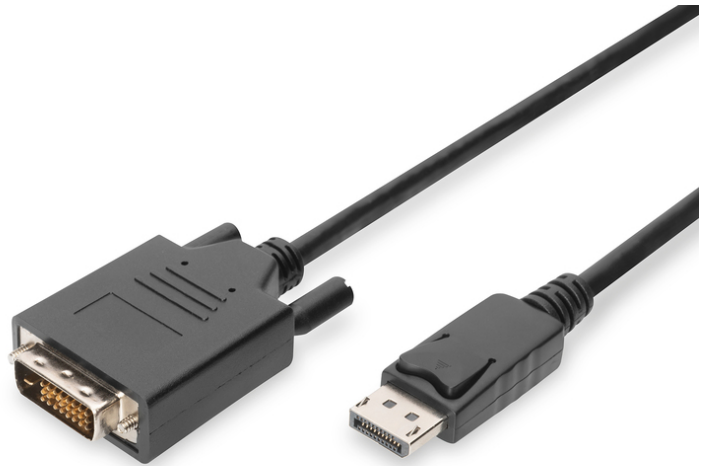

# DIGITUS Cable adaptador DisplayPort

**AK-340301-010-S**  
**EAN 4016032289067**

**DisplayPort adapter cable, DP - DVI (24+1) M/M, 1.0m, w/interlock, DP 1.1a, CE, bi**

Este cable digital HD convierte las señales DisplayPort en señales DVI y es ideal para conectar dispositivos con interfaz DisplayPort a televisores compatibles con HD, proyectores o monitores con interfaz DVI.

**Resolución Full HD de hasta 1080p**

- Compatible con hasta 1080p con 60 Hz
- Cable de cobre trenzado apantallado para lograr una mayor resistencia y una conexión fiable
- Plug and Play, no necesita controladores adicionales
- Modos de transmisión compatibles: RBR, HBR, HBR2
- Ancho de banda máximo: 10,8 Gbps
- Versión HBR/modo de transferencia: HBR1 (2,70 Gbit/s per lane)
- Versión HDCP: HDCP 1.3

- AWG: 30
- Color del cable: negro
- Conector 1: DP, macho
- Conector 2: DVI-D, (24+1), macho
- Conector de color: negro
- Cubiertas: moldeado
- Dispositivo de bloqueo: Cierre a presión
- Estándar DisplayPort: DisplayPort 1.1a
- Estándar HDTV: Full HD
- Filtro de ferrita: no disponible
- Gama: Cables DisplayPort
- Material del conductor: CU
- Superficie de contacto: níquelado
- Longitud: 1 m
- AOC - cable óptico activo: no
- Blindaje: Blindaje doble